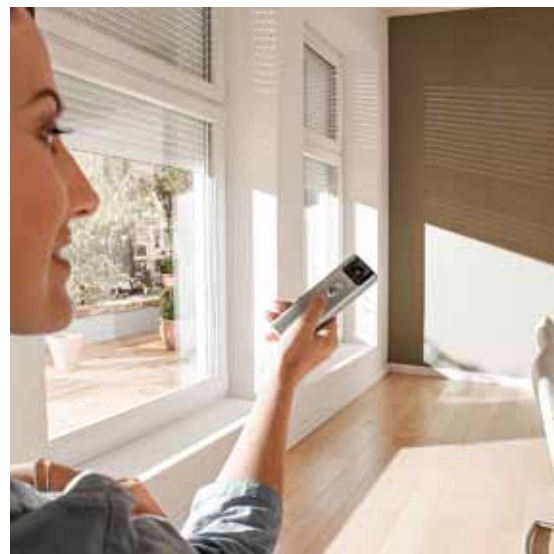

Mehr Komfort und Freiheit durch Funkfernbedienung.