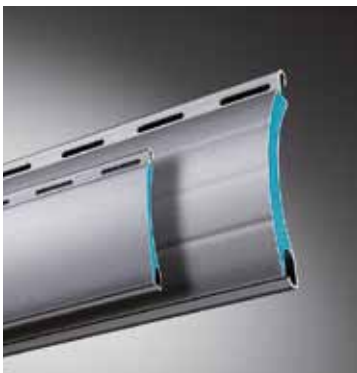

Von außen ein Rollladen. Von innen High-Tech.

Ein Rollladen ist extremsten Witterungsbedingungen ausgesetzt. In der prallen Sommerhitze kann die Sonne mit bis zu 40° C auf ihn einstrahlen. In klaren Winternächten lässt Väterchen Frost das Thermometer zweistellig unter Null fallen.

Dazu kommen Regen, Graupel, Schnee, Frost und Wind. Deshalb sind Konstruktion und Material der Rollladenprofile entscheidend.

Die ROMA ALUMINO Baureihe wurde speziell für einen langen, klaglosen Gebrauch entwickelt. Aluminium ist auf natürliche Weise korrosionsbeständig und zudem zu 100 % recycelbar. Der geschäumte Kern verbessert zusätzlich die Festigkeit der Profile.

ALUMINO protect
Das Top-Produkt von ROMA mit hartgeschäumtem Kern für erhöhten Schutz gegen Eindringlinge von außen.